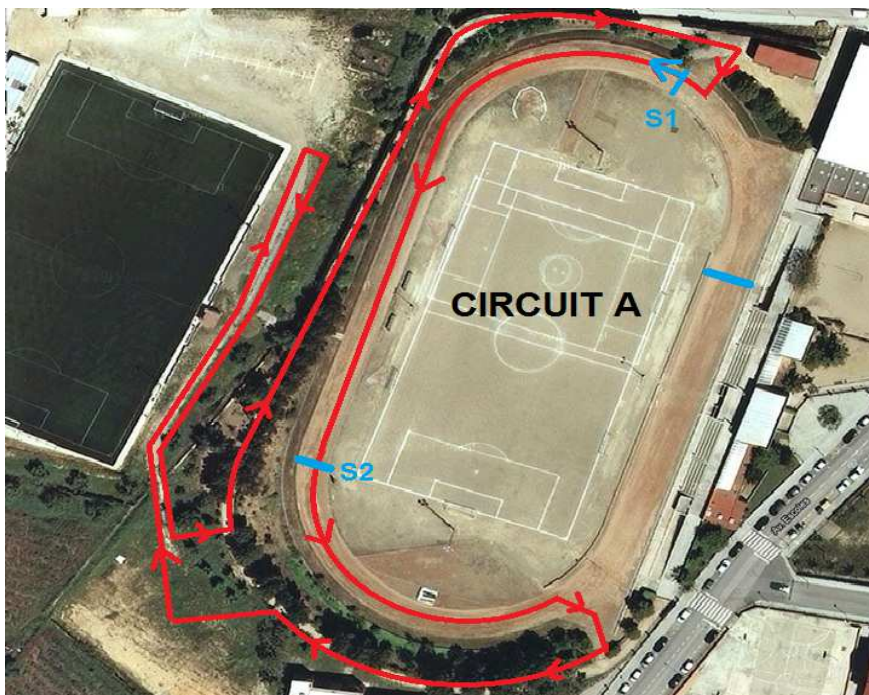

DISTÀNCIA:

2.500 metres

HORARI:

11.15 h

PROVA/CATEGORIA:

**CADET / INFANTIL
MASCULÍ**

CIRCUIT:

SORTIDA S2
A + A + D