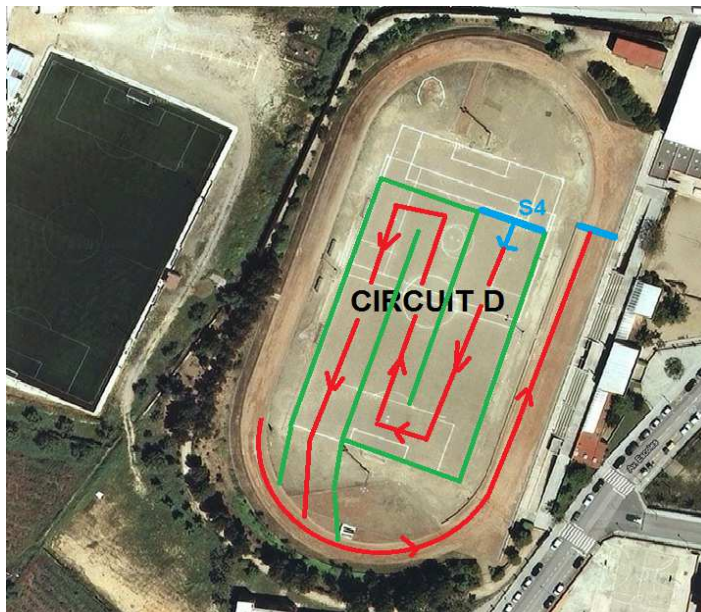

DISTÀNCIA:

800 metres

HORARI:
12.20 h

PROVA/CATEGORIA:
PREBENJAMÍ
MASCULÍ

CIRCUIT:
SORTIDA S4

DISTÀNCIA:
400 metres

HORARI:
12.25 h

PROVA/CATEGORIA:
PREBENJAMÍ
FEMENÍ