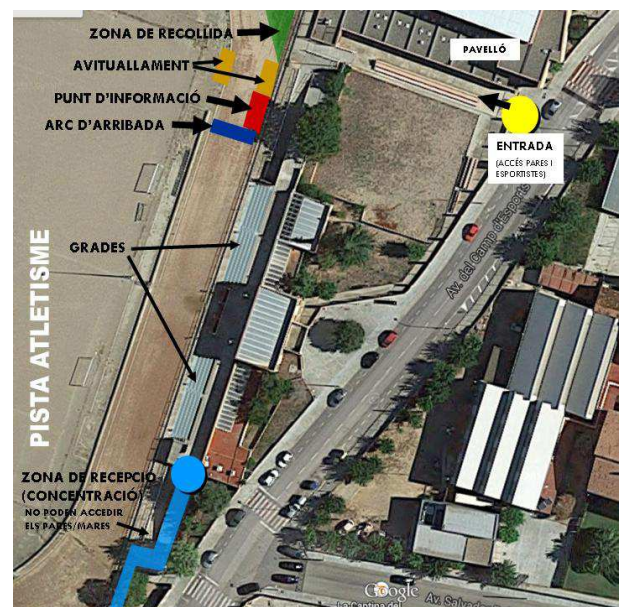

Punts de distribució i Serveis