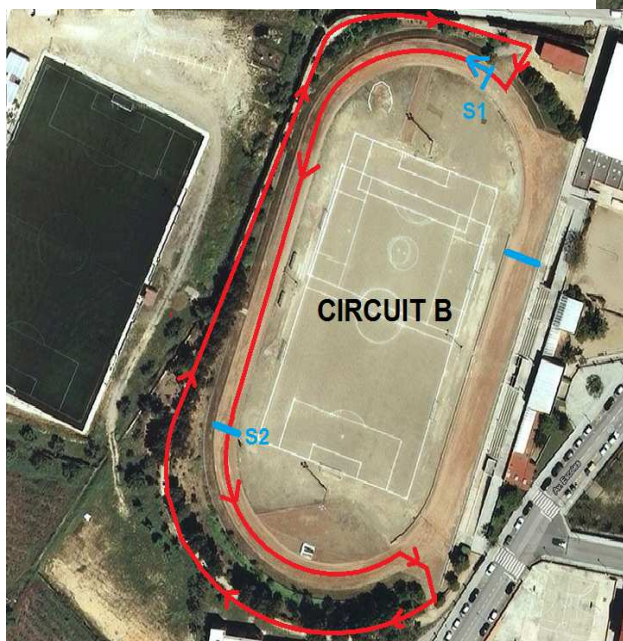

HORARI:

11.25 h

PROVA/CATEGORIA:

**CADET / INFANTIL
FEMENÍ**

CIRCUIT:

SORTIDA S2
A + B + D

DISTÀNCIA:

1.500 metres

HORARI:

11.35 h

PROVA/CATEGORIA:

ALEVÍ MASCULÍ

CIRCUIT:

SORTIDA S2
A + B + D

DISTÀNCIA:

1.500 metres