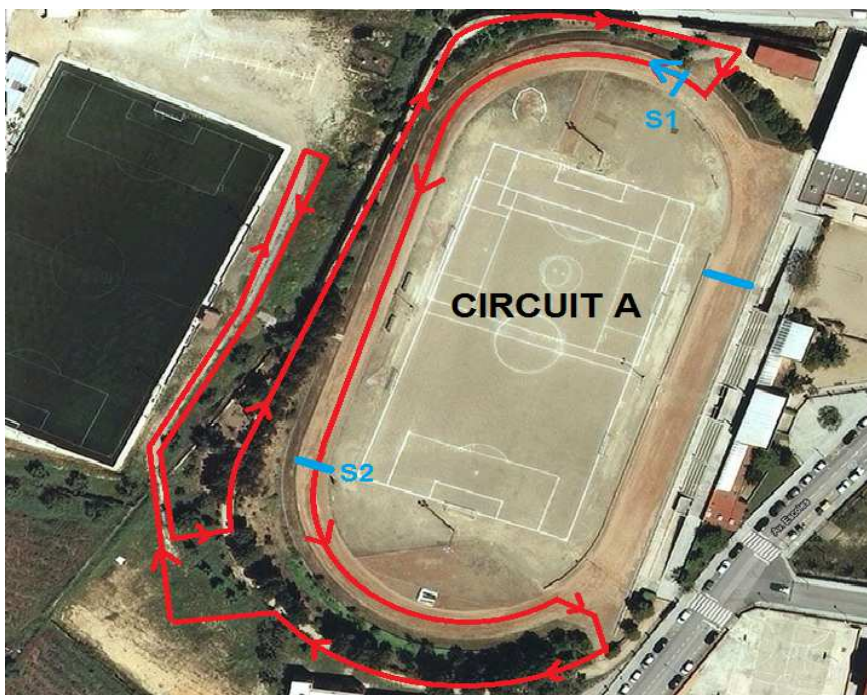

HORARI:

11.15 h

PROVA/CATEGORIA:

**CADET / INFANTIL
MASCULÍ**

CIRCUIT:

SORTIDA S2
A + A + D

DISTÀNCIA:

2.000 metres