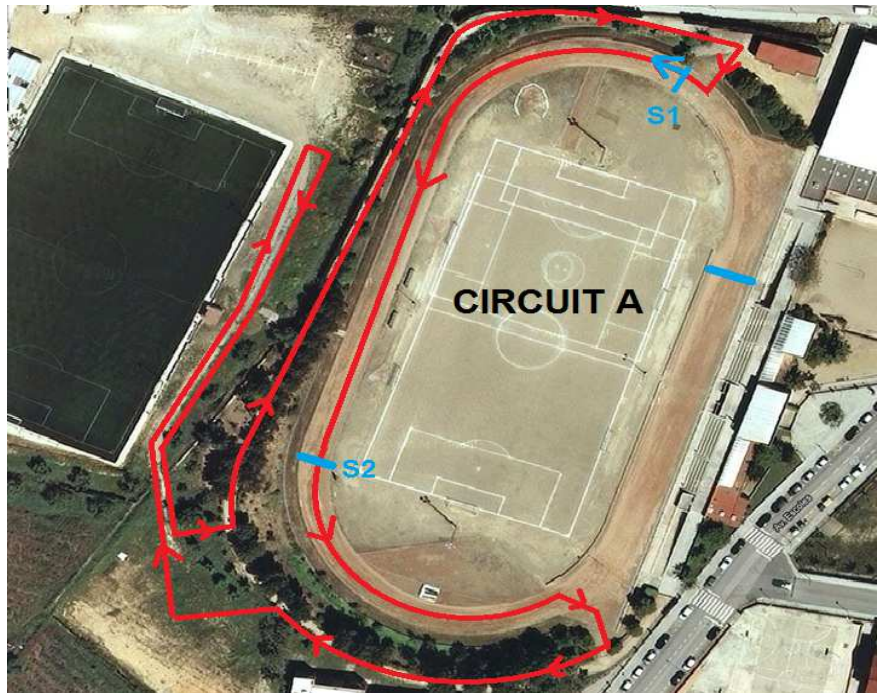

HORARI:

11.45 h

PROVA/CATEGORIA:

**ALEVÍ
FEMENÍ**

CIRCUIT:

SORTIDA S2
A + D

DISTÀNCIA:

1.000 metres