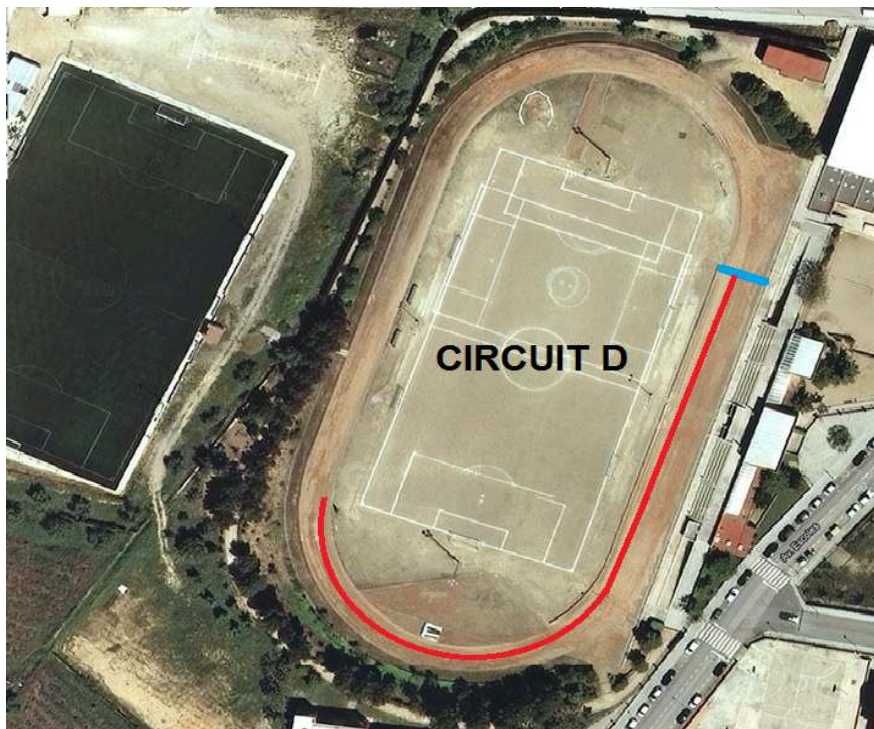

HORARI:

11.45 h

PROVA/CATEGORIA:

**ALEVÍ
FEMENÍ**

CIRCUIT:

SORTIDA S2
A + D

DISTÀNCIA:

1.000 metres