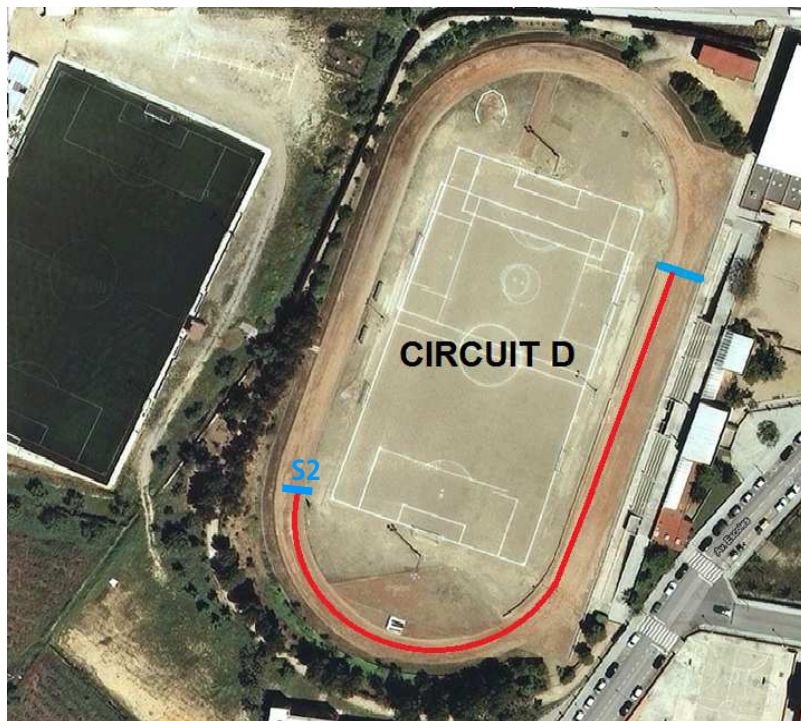

CIRCUIT:
SORTIDA S7

DISTÀNCIA:
100 metres

HORARI:
13.00 h

PROVA:
+ 18 ANYS
(masculí/femení)

CIRCUIT:
SORTIDA S2
D + C + C

DISTÀNCIA:
1.000 metres

CROS escolar

CROS ESCOLAR DEL VENDRELL
22 de maig de 2016