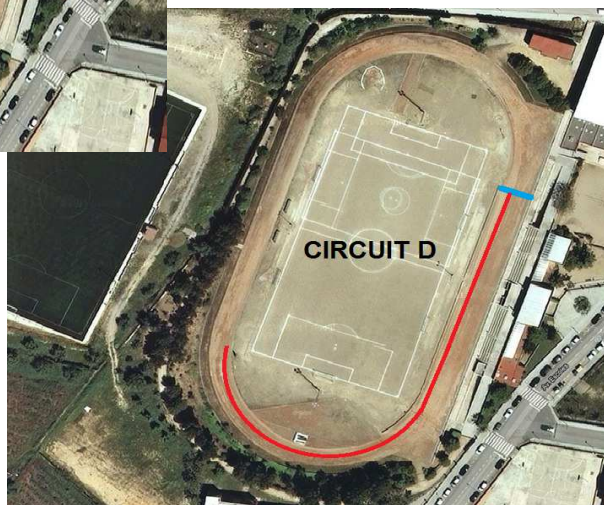

HORARI:

11.25 h

PROVA/CATEGORIA:

**CADET / INFANTIL
FEMENÍ**

CIRCUIT:

SORTIDA S2
A + B + D

DISTÀNCIA:

1.500 metres

HORARI:

11.35 h

PROVA/CATEGORIA:

ALEVÍ MASCULÍ

CIRCUIT:

SORTIDA S2
A + B + D

DISTÀNCIA:

1.500 metres