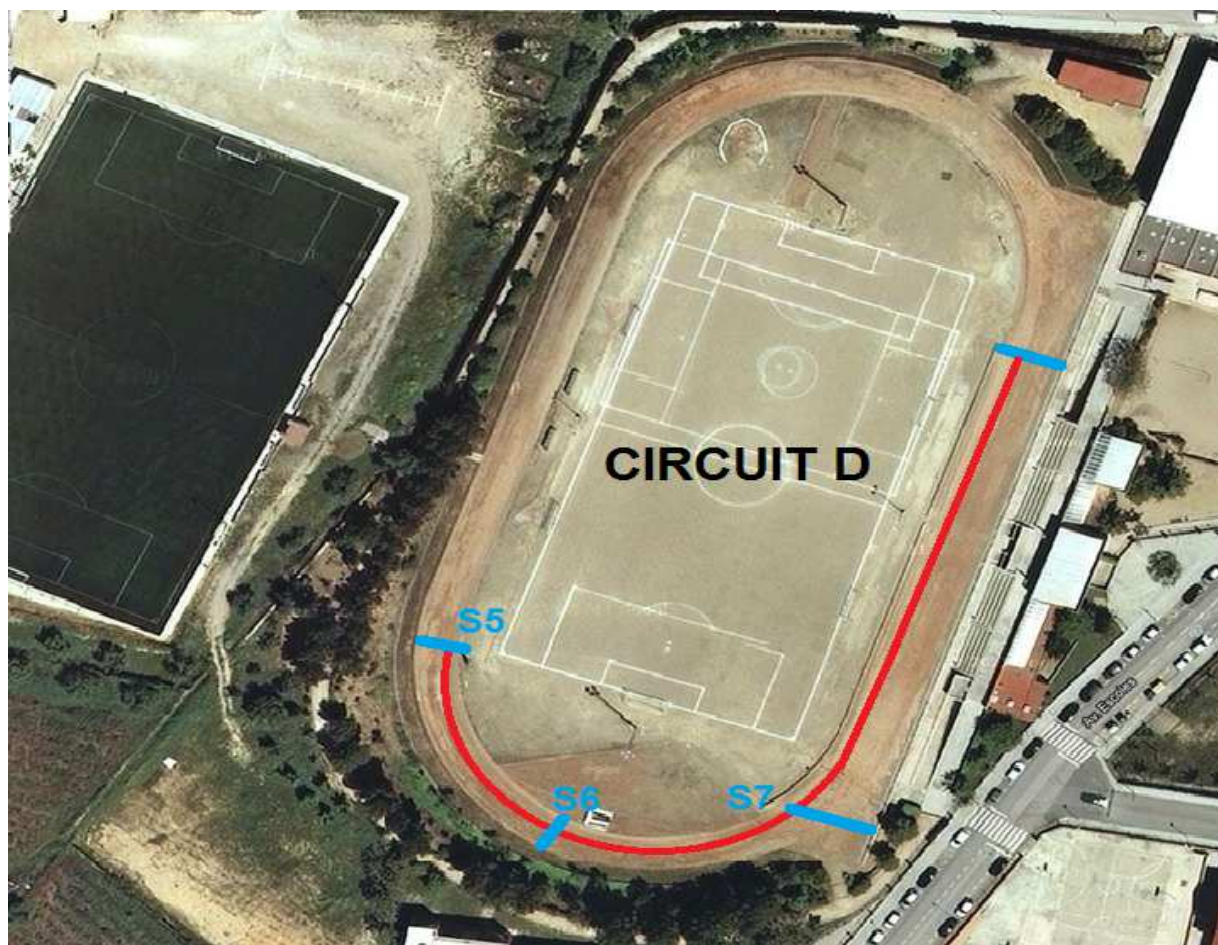

CIRCUIT:
SORTIDA S6

DISTÀNCIA:
150 metres

HORARI:
12.50 h

PROVA/CATEGORIA:
P3
MASCULÍ

CIRCUIT:
SORTIDA S7

DISTÀNCIA:
100 metres

HORARI:
12.55 h

PROVA/CATEGORIA:
P3
FEMENÍ

CIRCUIT:
SORTIDA S7

DISTÀNCIA:
100 metres

HORARI:
13.00 h

PROVA:
+ 18 ANYS
(masculí/femení)

CIRCUIT:
SORTIDA S2
D + C + C

DISTÀNCIA:
1.000 metres

CROS escolar

CROS ESCOLAR DEL VENDRELL
22 de maig de 2016