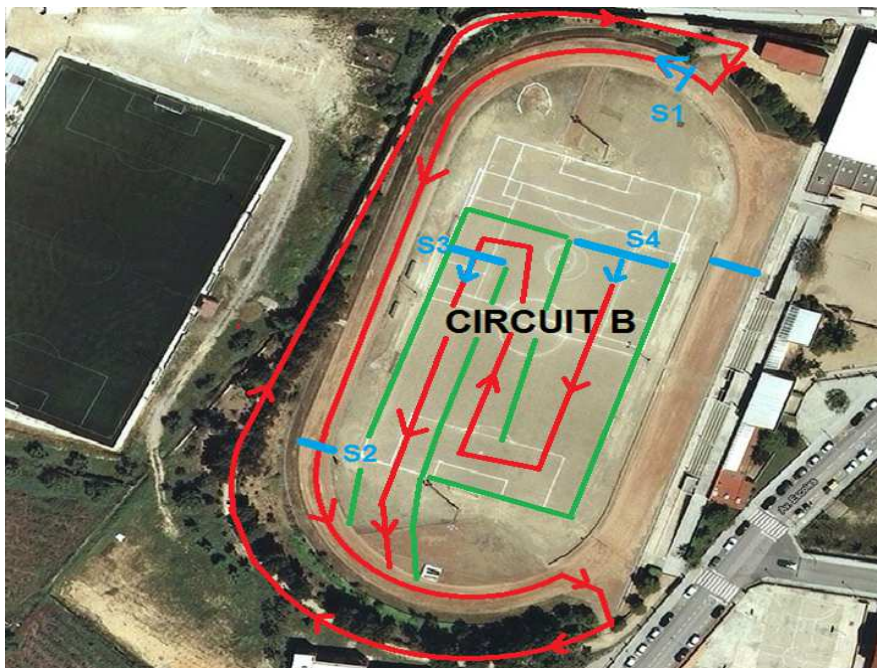

HORARI:

11.55 h

PROVA/CATEGORIA:

**BENJAMÍ
MASCULÍ**

CIRCUIT:

SORTIDA S3
B + D

DISTÀNCIA:

800 metres

HORARI:

12.00 h

PROVA/CATEGORIA:

**BENJAMÍ
FEMENÍ**

CIRCUIT:

SORTIDA S3
B + D

DISTÀNCIA:

800 metres