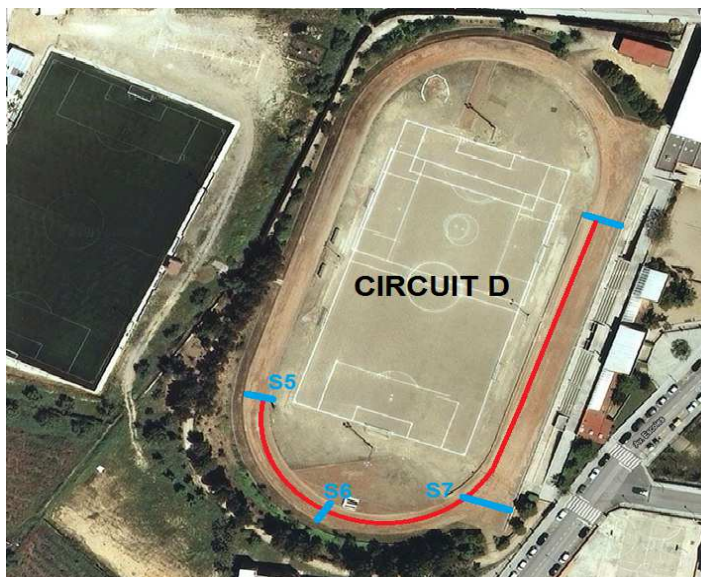

CIRCUIT:
SORTIDA S4

DISTÀNCIA:
400 metres

HORARI:
12.30 h

PROVA/CATEGORIA:
P5
MASCULÍ

CIRCUIT:
SORTIDA S5

DISTÀNCIA:
200 metres

HORARI:
12.35 h

PROVA/CATEGORIA:
P5
FEMENÍ