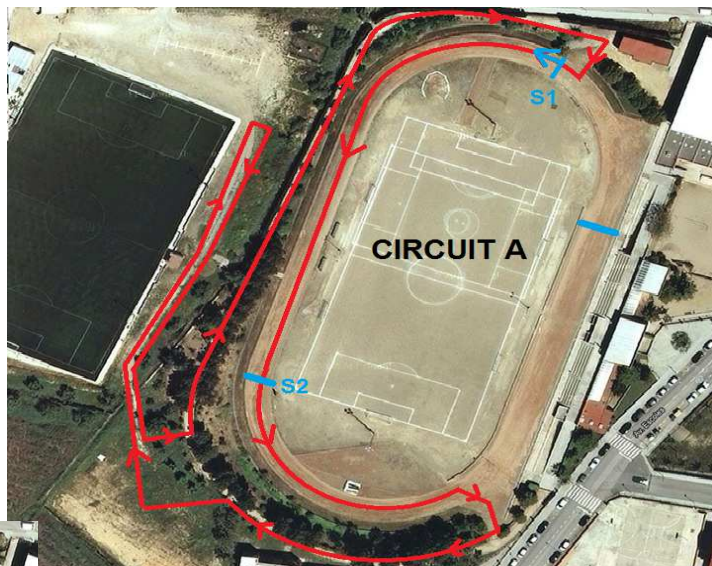

HORARI:

11.25 h

PROVA/CATEGORIA:

**CADET / INFANTIL
FEMENÍ**

CIRCUIT:

SORTIDA S2
A + B + D

DISTÀNCIA:

1.500 metres

HORARI:

11.35 h

PROVA/CATEGORIA:

ALEVÍ MASCULÍ

CIRCUIT:

SORTIDA S2
A + B + D

DISTÀNCIA:

1.500 metres