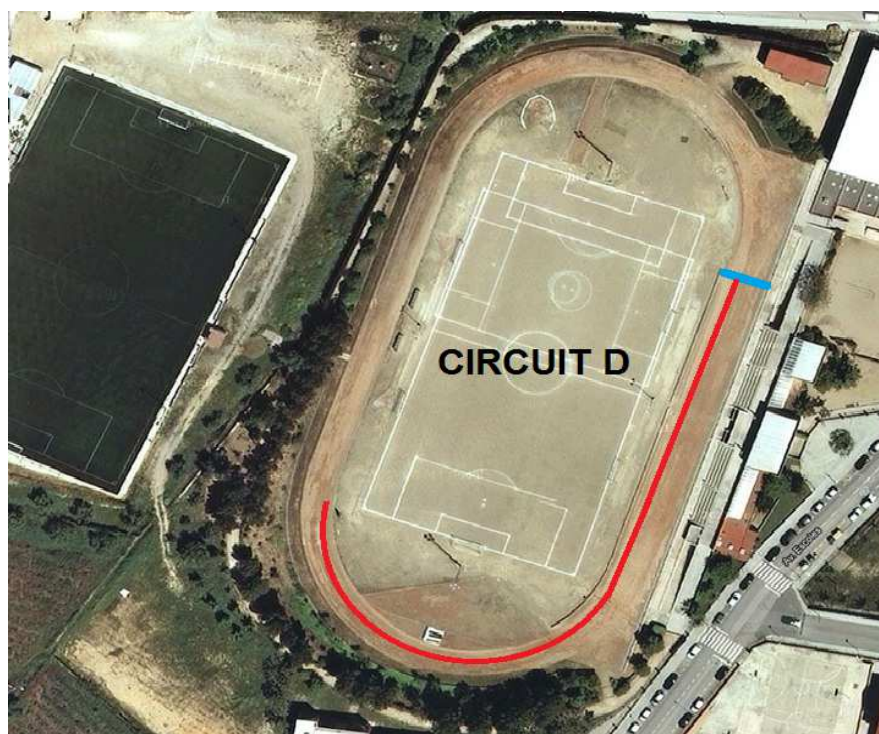

HORARI:

11.15 h

PROVA/CATEGORIA:

**CADET / INFANTIL
MASCULÍ**

CIRCUIT:

SORTIDA S2
A + A + D

DISTÀNCIA:

2.000 metres