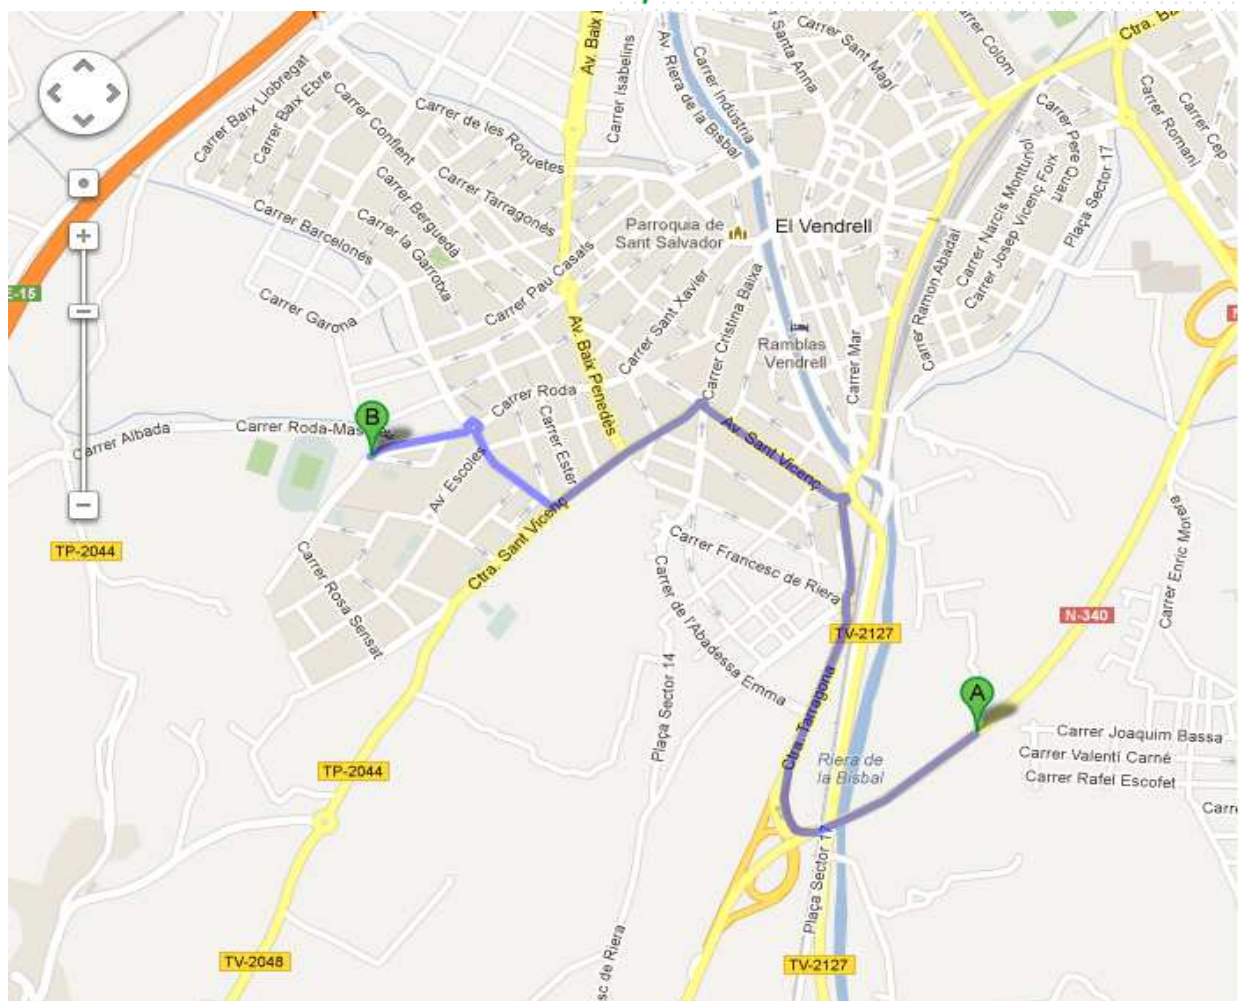

Com arribar?

Indicacions de ruta cap a Av. Escoles

Plaça Sector 18/N-340

1. Direcció sud-oest per Plaça Sector 18/
N-340

400 m

2. Preneu la sortida cap a El Vendrell Sud.

190 m

3. Incorporeu-vos a Ctra. Tarragona.

350 m

4. A la rotonda, agafeu la primera sortida per
Plaça Sector 17.

240 m

5. A la rotonda, agafeu la tercera sortida per
Av. Sant Vicenç.

400 m

6. A la rotonda, agafeu la segona sortida per
Ctra. Sant Vicenç.

400 m

7. Gireu a la dreta per Av. Escoles

240 m

8. A la rotonda, preneu la tercera sortida i
continueu per Av. Escoles.

270 m

Av. Escoles