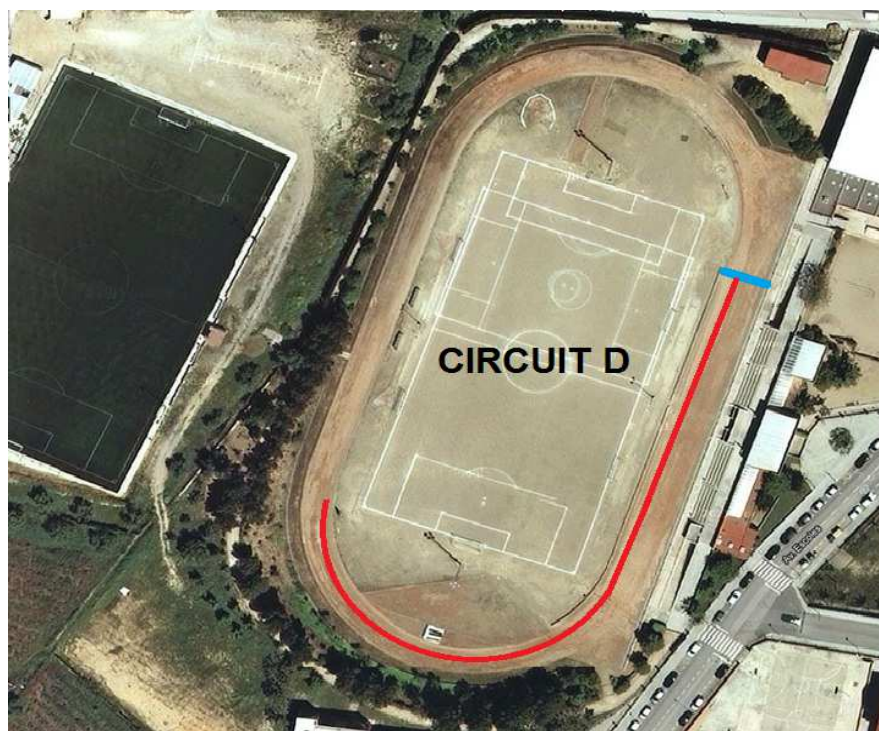

HORARI:

11.55 h

PROVA/CATEGORIA:

**BENJAMÍ
MASCULÍ**

CIRCUIT:

SORTIDA S3
B + D

DISTÀNCIA:

800 metres

HORARI:

12.00 h

PROVA/CATEGORIA:

**BENJAMÍ
FEMENÍ**

CIRCUIT:

SORTIDA S3
B + D

DISTÀNCIA:

800 metres