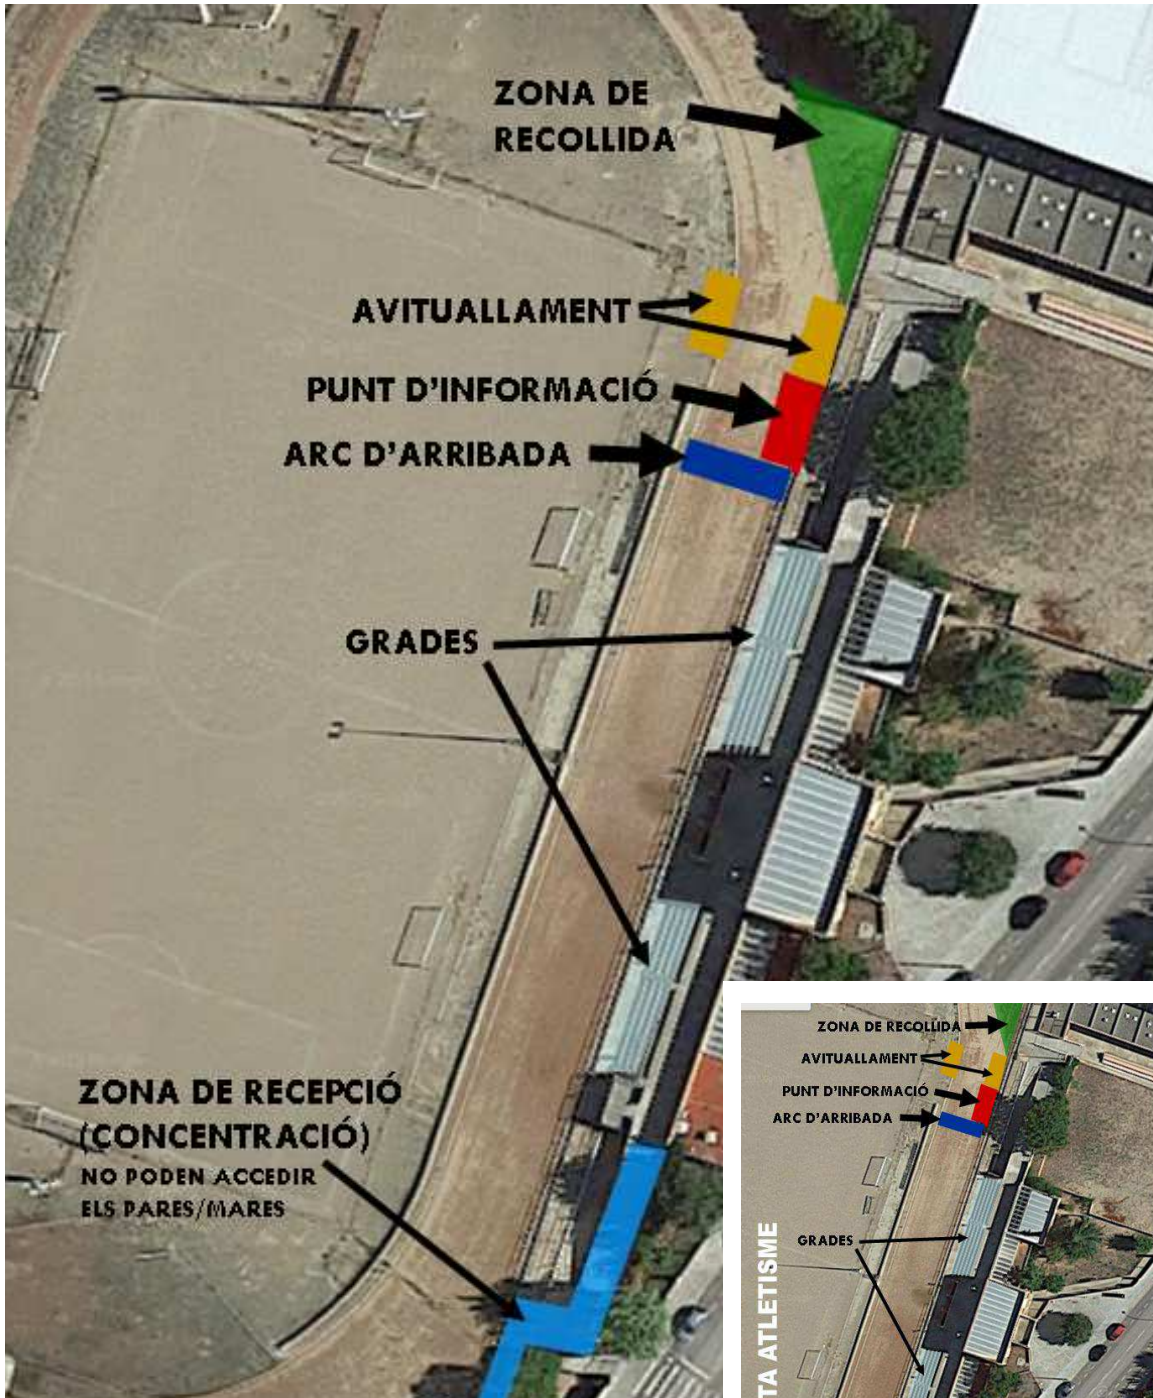

Punts de distribució i Serveis